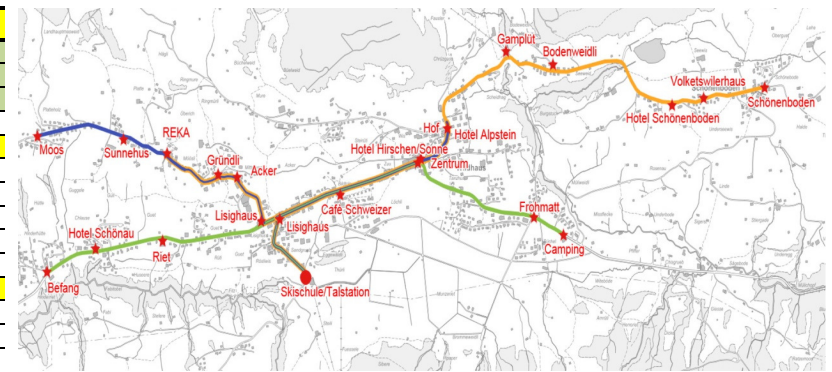

Busbetrieb auf der Strecke →	Befang - Skischule / Talstation - Camping - Talstation									
Befang	09:30	10:00		12:10		13:45		16:05	16:20	16:50
Hotel Schönau	09:31	10:01		12:11		13:46		16:06	16:21	16:51
Riet	09:32	10:02		12:12		13:47		16:07	16:22	16:52
Skischule/Talstation	09:35	10:05		12:15		13:50		16:10	16:25	
ab Skischule/Talstation	09:35			12:15	13:25		15:45	16:15		
Zentrum/Hof	09:40			12:17	13:27		15:50	16:18		
Frohmat	09:43			12:18	13:28		15:53	16:19		
Camping	09:45			12:20	13:30		15:55	16:20		
Frohmat	09:46			12:21	13:31					
Skischule/Talstation	09:50			12:25	13:35					
ab Skischule/Talstation	09:50			12:05	13:40		16:00	16:15	16:45	
Riet	09:52			12:07	13:42		16:02	16:17	16:47	
Hotel Schönau	09:53			12:08	13:43		16:03	16:18	16:48	
Befang	09:55			12:10	13:45		16:05	16:20	16:50	

Gratisfahrten mit Mehrtages - Skipass, Kombikarten (Bergbahnen-Skischule) und Gästekarte