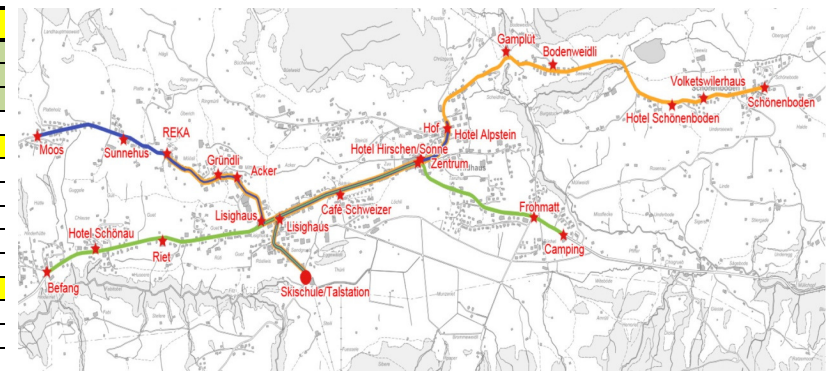

Busbetrieb auf der Strecke →	Befang - Skischule / Talstation - Camping - Talstation									
Befang	09:30	10:00		12:10		13:45		16:05	16:20	16:50
Hotel Schönau	09:31	10:01		12:11		13:46		16:06	16:21	16:51
Riet	09:32	10:02		12:12		13:47		16:07	16:22	16:52
Skischule/Talstation	09:35	10:05		12:15		13:50		16:10	16:25	
ab Skischule/Talstation	09:35			12:15	13:25			15:45	16:15	
Zentrum/Hof	09:40			12:17	13:27			15:50	16:18	
Frohmat	09:43			12:18	13:28			15:53	16:19	
Camping	09:45			12:20	13:30			15:55	16:20	
Frohmat	09:46			12:21	13:31					
Skischule/Talstation	09:50			12:25	13:35					
ab Skischule/Talstation	09:50			12:05	13:40			16:00	16:15	16:45
Riet	09:52			12:07	13:42			16:02	16:17	16:47
Hotel Schönau	09:53			12:08	13:43			16:03	16:18	16:48
Befang	09:55			12:10	13:45			16:05	16:20	16:50

Gratisfahrten mit Mehrtages - Skipass, Kombikarten (Bergbahnen-Skischule) und Gästekarte